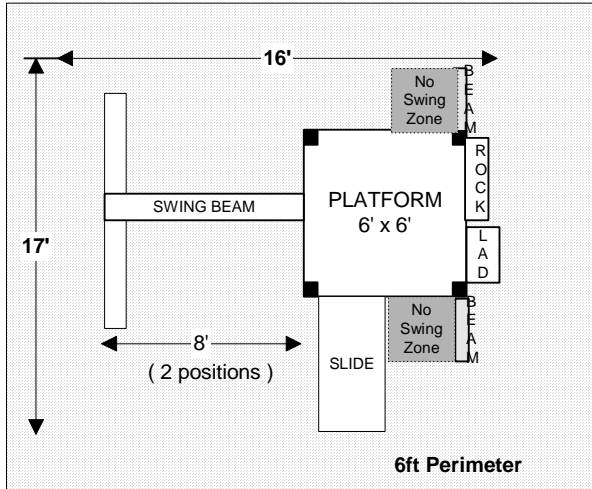

Jungle Swingset Slide SITE PLANS

12L x 11-17W

15L x 20W

18L x 22W

26L x 22W

11L x 15W

18L x 9W

18L x 15W

18L x 17W

18L x 15W

18L x 22W

Jungle Fort Swingset
SITE PLANS

16L x 17W

22-30L x 14W

22-30L x 17W

22-30L x 17W

22-30L x 17W

22-30L x 22W

* Swing Beam can be 8ft (2 pos), 12ft (4 pos), 16ft (5 pos) or moved to RIGHT side.

Jungle Fort Tower SITE PLANS

30-35L x 22W

26-30L x 20W

17L x 22W

30L x 22W

17L x 14W

Jungle Fort Campus
SITE PLANS

19L x 16W

21L x 18W

27L x 23W

27-31L x 18W