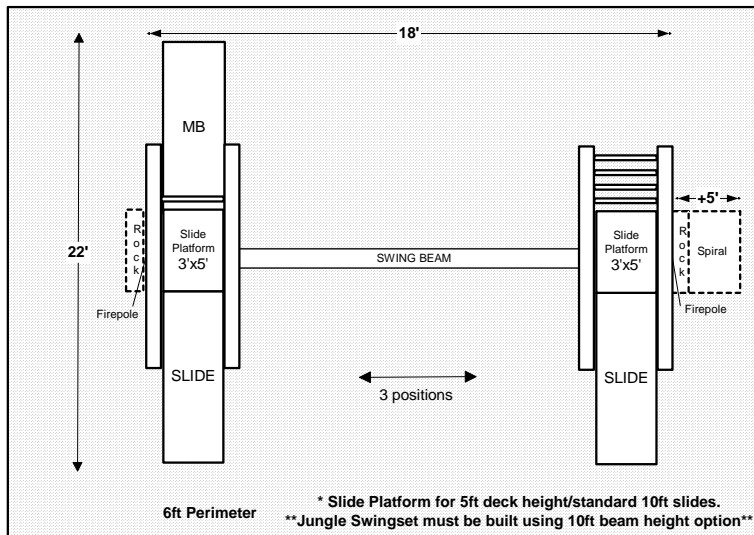

Jungle Swingset Slide SITE PLANS

12L x 11-17W

15L x 20W

18L x 22W

26L x 22W

11L x 15W

18L x 9W

18L x 15W

18L x 17W

18L x 15W

18L x 22W

Jungle Fort Swingset
SITE PLANS

16L x 17W

22-30L x 14W

22-30L x 17W

22-30L x 17W

22-30L x 17W

22-30L x 22W

* Swing Beam can be 8ft (2 pos), 12ft (4 pos), 16ft (5 pos) or moved to RIGHT side.

Jungle Fort Tower SITE PLANS

30-35L x 22W

26-30L x 20W

17L x 22W

30L x 22W

17L x 14W

Jungle Fort Campus
SITE PLANS

19L x 16W

21L x 18W

27L x 23W

27-31L x 18W