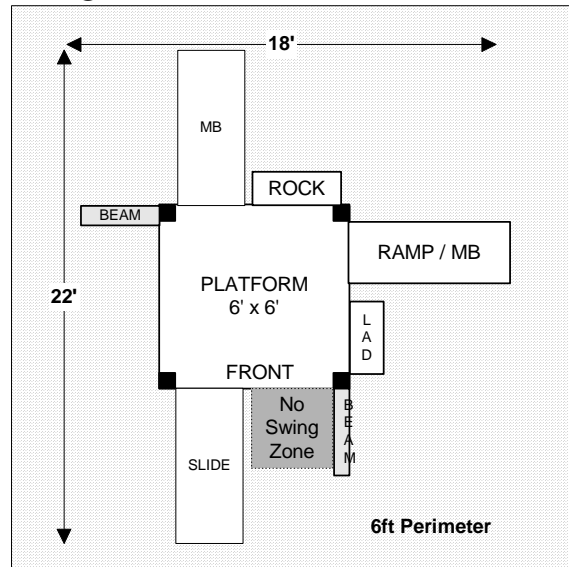

## 26L x 22W

**11L x 15W**

**18L x 9W**

**18L x 15W**

**18L x 17W**

**18L x 15W**

**18L x 22W**

Jungle Fort Swingset  
SITE PLANS