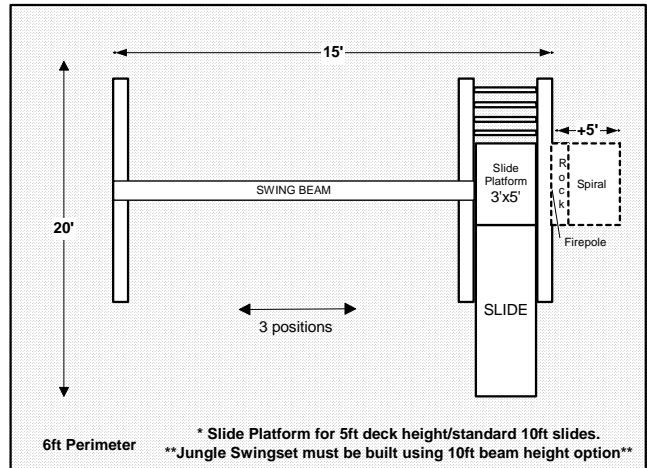

Jungle Swingset Slide SITE PLANS

12L x 11-17W

15L x 20W

18L x 22W

26L x 22W