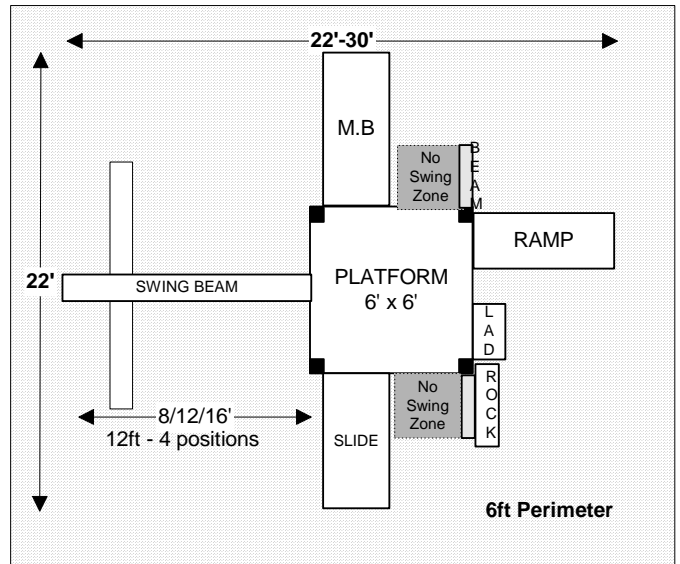

**16L x 17W**

**22-30L x 14W**

**22-30L x 17W**

**22-30L x 17W**

**22-30L x 17W**

**22-30L x 22W**

\* Swing Beam can be 8ft (2 pos), 12ft (4 pos), 16ft (5 pos) or moved to RIGHT side.