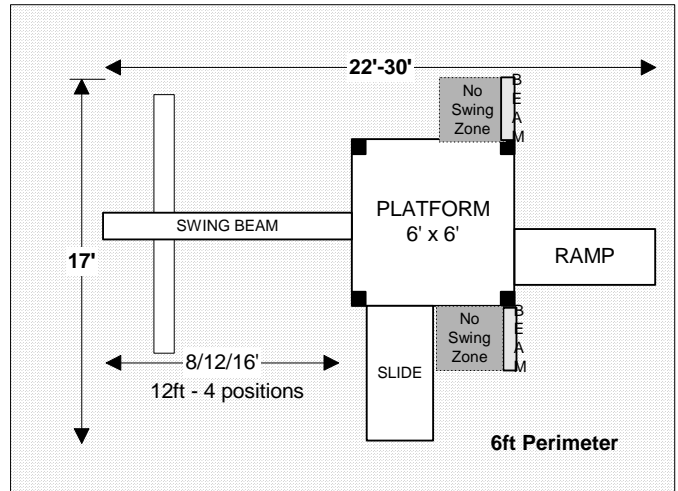

Jungle Swingset Slide SITE PLANS

12L x 11-17W

15L x 20W

18L x 22W

26L x 22W

11L x 15W

18L x 9W

18L x 15W

18L x 17W

18L x 15W

18L x 22W

Jungle Fort Swingset
SITE PLANS

16L x 17W

22-30L x 14W

22-30L x 17W

22-30L x 17W

22-30L x 17W

22-30L x 22W

* Swing Beam can be 8ft (2 pos), 12ft (4 pos), 16ft (5 pos) or moved to RIGHT side.

Jungle Fort Tower SITE PLANS

30-35L x 22W

26-30L x 20W

17L x 22W

30L x 22W

17L x 14W

Jungle Fort Campus
SITE PLANS

19L x 16W

21L x 18W

27L x 23W

27-31L x 18W