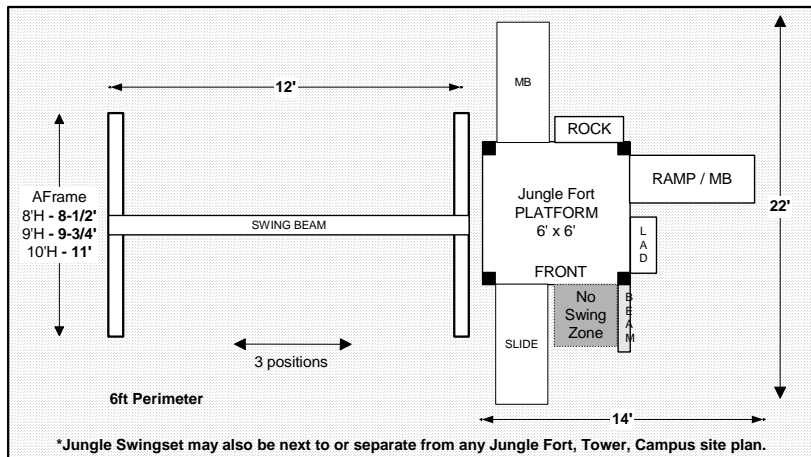

Jungle Swingset Slide SITE PLANS

12L x 11-17W

15L x 20W

18L x 22W

26L x 22W

11L x 15W

18L x 9W

18L x 15W

18L x 17W

18L x 15W

18L x 22W

Jungle Fort Swingset
SITE PLANS

16L x 17W

22-30L x 14W

22-30L x 17W

22-30L x 17W

22-30L x 17W

22-30L x 22W

* Swing Beam can be 8ft (2 pos), 12ft (4 pos), 16ft (5 pos) or moved to RIGHT side.

Jungle Fort Tower SITE PLANS

30-35L x 22W

26-30L x 20W

17L x 22W

30L x 22W

17L x 14W

Jungle Fort Campus
SITE PLANS

19L x 16W

21L x 18W

27L x 23W

27-31L x 18W