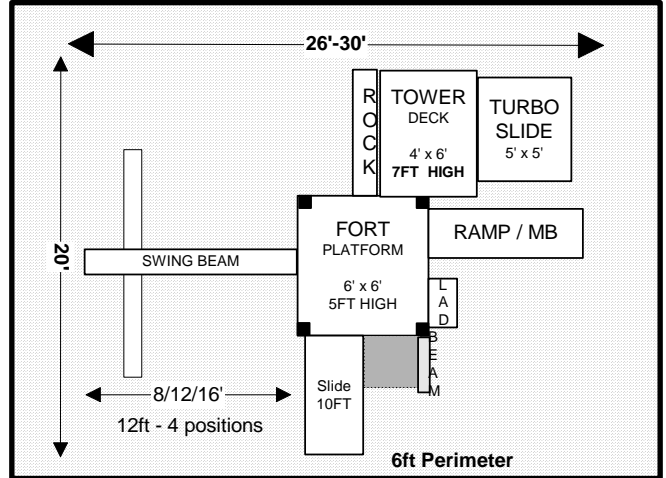

26-30L x 20W