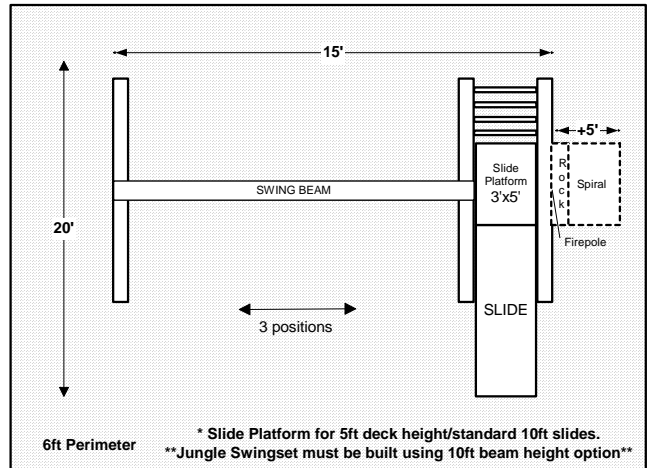

Jungle Swingset Slide SITE PLANS

12L x 11-17W

15L x 20W

18L x 22W

26L x 22W

11L x 15W

18L x 9W

18L x 15W

18L x 17W

18L x 15W

18L x 22W

Jungle Fort Swingset
SITE PLANS

16L x 17W

22-30L x 14W

22-30L x 17W

22-30L x 17W

22-30L x 17W

22-30L x 22W

* Swing Beam can be 8ft (2 pos), 12ft (4 pos), 16ft (5 pos) or moved to RIGHT side.

Jungle Fort Tower SITE PLANS

30-35L x 22W

26-30L x 20W

17L x 22W

30L x 22W

17L x 14W

Jungle Fort Campus
SITE PLANS

19L x 16W

21L x 18W

27L x 23W

27-31L x 18W