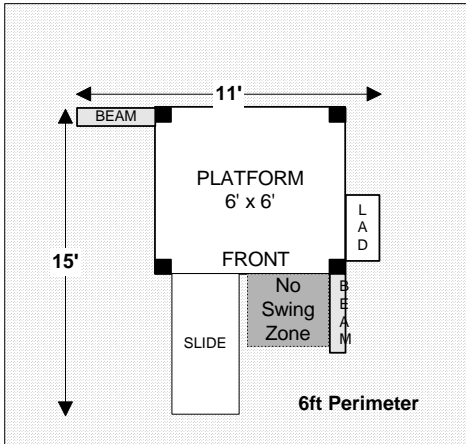

Jungle Swingset Slide SITE PLANS

12L x 11-17W

15L x 20W

18L x 22W

26L x 22W

11L x 15W

18L x 9W

18L x 15W

18L x 17W

18L x 15W

18L x 22W

Jungle Fort Swingset
SITE PLANS

16L x 17W

22-30L x 14W

22-30L x 17W

22-30L x 17W

22-30L x 17W

22-30L x 22W

* Swing Beam can be 8ft (2 pos), 12ft (4 pos), 16ft (5 pos) or moved to RIGHT side.

Jungle Fort Tower SITE PLANS

30-35L x 22W

26-30L x 20W

17L x 22W

30L x 22W

17L x 14W

Jungle Fort Campus
SITE PLANS

19L x 16W

21L x 18W

27L x 23W

27-31L x 18W