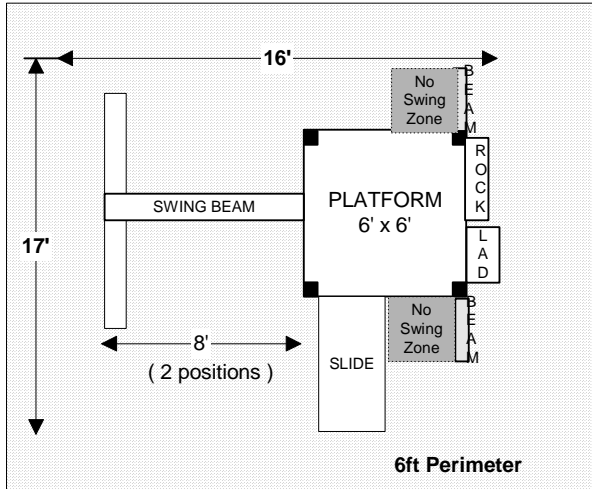

## 26L x 22W

**11L x 15W**

**18L x 9W**

**18L x 15W**

**18L x 17W**

**18L x 15W**

**18L x 22W**

Jungle Fort Swingset  
SITE PLANS

**16L x 17W**

**22-30L x 14W**

**22-30L x 17W**

**22-30L x 17W**

**22-30L x 17W**

**22-30L x 22W**

\* Swing Beam can be 8ft (2 pos), 12ft (4 pos), 16ft (5 pos) or moved to RIGHT side.