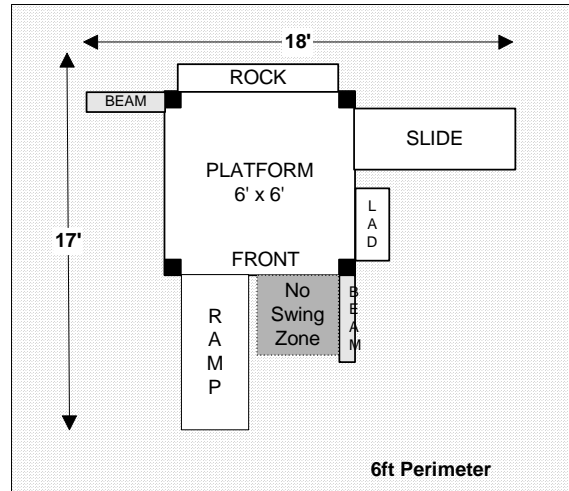

## 26L x 22W

**11L x 15W**

**18L x 9W**

**18L x 15W**

**18L x 17W**

**18L x 15W**

**18L x 22W**

Jungle Fort Swingset  
SITE PLANS

**16L x 17W**

**22-30L x 14W**

**22-30L x 17W**

**22-30L x 17W**

**22-30L x 17W**

**22-30L x 22W**

\* Swing Beam can be 8ft (2 pos), 12ft (4 pos), 16ft (5 pos) or moved to RIGHT side.