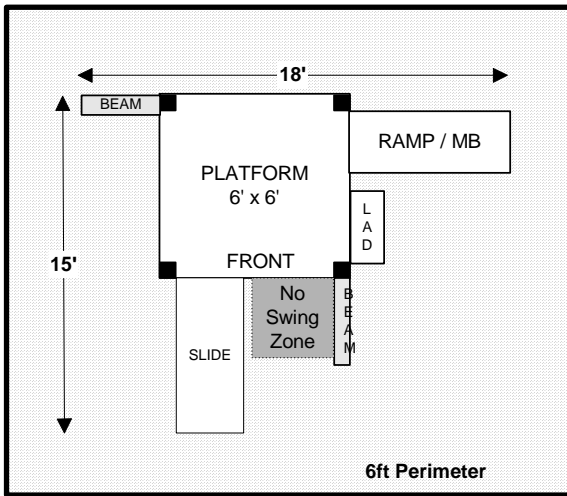

## 26L x 22W

**11L x 15W**

**18L x 9W**

**18L x 15W**

**18L x 17W**

**18L x 15W**

**18L x 22W**

Jungle Fort Swingset  
SITE PLANS

**16L x 17W**

**22-30L x 14W**

**22-30L x 17W**

**22-30L x 17W**

**22-30L x 17W**

**22-30L x 22W**

\* Swing Beam can be 8ft (2 pos), 12ft (4 pos), 16ft (5 pos) or moved to RIGHT side.