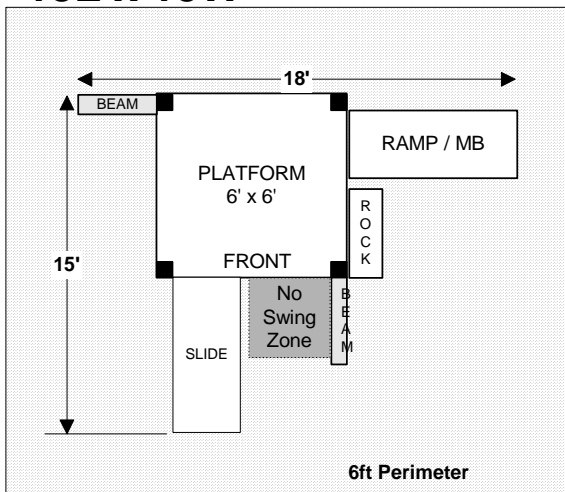

Jungle Swingset Slide SITE PLANS

12L x 11-17W

15L x 20W

18L x 22W

26L x 22W

11L x 15W

18L x 9W

18L x 15W

18L x 17W

18L x 15W

18L x 22W

Jungle Fort Swingset
SITE PLANS

16L x 17W

22-30L x 14W

22-30L x 17W

22-30L x 17W

22-30L x 17W

22-30L x 22W

* Swing Beam can be 8ft (2 pos), 12ft (4 pos), 16ft (5 pos) or moved to RIGHT side.

Jungle Fort Tower SITE PLANS

30-35L x 22W

26-30L x 20W

17L x 22W

30L x 22W

17L x 14W

Jungle Fort Campus
SITE PLANS

19L x 16W

21L x 18W

27L x 23W

27-31L x 18W