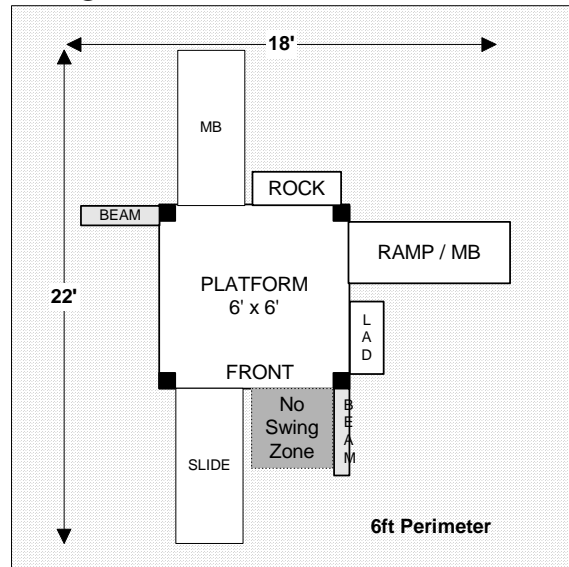

Jungle Swingset Slide SITE PLANS

12L x 11-17W

15L x 20W

18L x 22W

26L x 22W

11L x 15W

18L x 9W

18L x 15W

18L x 17W

18L x 15W

18L x 22W

Jungle Fort Swingset
SITE PLANS

16L x 17W

22-30L x 14W

22-30L x 17W

22-30L x 17W

22-30L x 17W

22-30L x 22W

* Swing Beam can be 8ft (2 pos), 12ft (4 pos), 16ft (5 pos) or moved to RIGHT side.

Jungle Fort Tower SITE PLANS

30-35L x 22W

26-30L x 20W

17L x 22W

30L x 22W