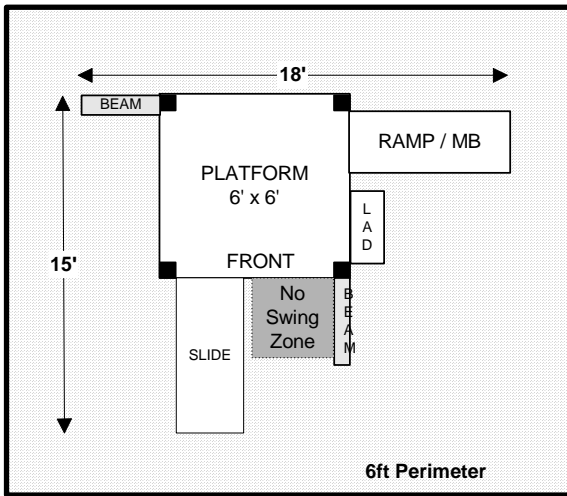

Jungle Swingset Slide SITE PLANS

12L x 11-17W

15L x 20W

18L x 22W

26L x 22W

11L x 15W

18L x 9W

18L x 15W

18L x 17W

18L x 15W

18L x 22W

Jungle Fort Swingset
SITE PLANS

16L x 17W

22-30L x 14W

22-30L x 17W

22-30L x 17W

22-30L x 17W

22-30L x 22W

* Swing Beam can be 8ft (2 pos), 12ft (4 pos), 16ft (5 pos) or moved to RIGHT side.

Jungle Fort Tower SITE PLANS

30-35L x 22W

26-30L x 20W

17L x 22W

30L x 22W

17L x 14W

Jungle Fort Campus
SITE PLANS

19L x 16W

21L x 18W

27L x 23W

27-31L x 18W