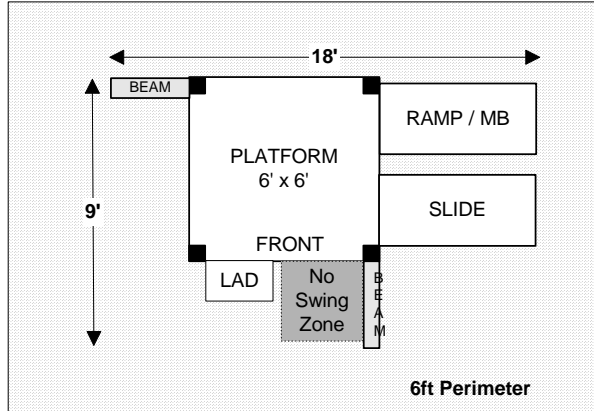

Jungle Swingset Slide SITE PLANS

12L x 11-17W

15L x 20W

18L x 22W

26L x 22W

11L x 15W

18L x 9W

18L x 15W

18L x 17W

18L x 15W

18L x 22W

Jungle Fort Swingset
SITE PLANS

16L x 17W

22-30L x 14W

22-30L x 17W

22-30L x 17W

22-30L x 17W

22-30L x 22W

* Swing Beam can be 8ft (2 pos), 12ft (4 pos), 16ft (5 pos) or moved to RIGHT side.

Jungle Fort Tower SITE PLANS

30-35L x 22W

26-30L x 20W

17L x 22W

30L x 22W

17L x 14W

Jungle Fort Campus
SITE PLANS

19L x 16W

21L x 18W

27L x 23W

27-31L x 18W