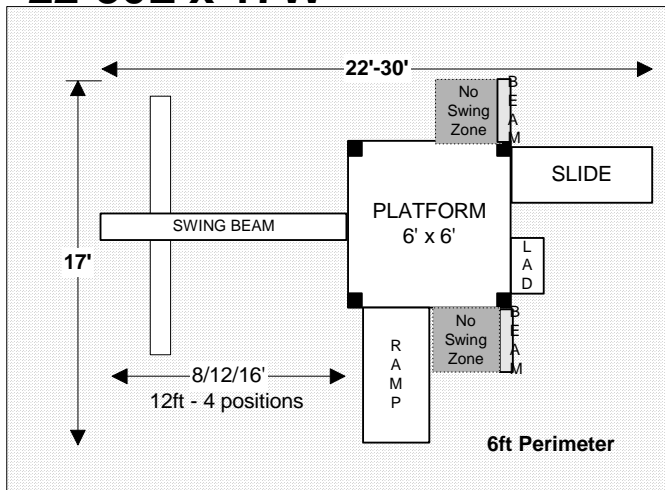

**16L x 17W**

**22-30L x 14W**

**22-30L x 17W**

**22-30L x 17W**

**22-30L x 17W**

**22-30L x 22W**

\* Swing Beam can be 8ft (2 pos), 12ft (4 pos), 16ft (5 pos) or moved to RIGHT side.