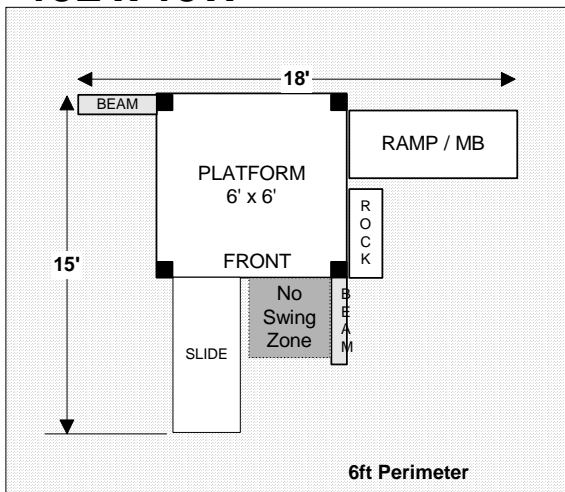

## 26L x 22W

**11L x 15W**

**18L x 9W**

**18L x 15W**

**18L x 17W**

**18L x 15W**

**18L x 22W**

Jungle Fort Swingset  
SITE PLANS

**16L x 17W**

**22-30L x 14W**

**22-30L x 17W**

**22-30L x 17W**

**22-30L x 17W**

**22-30L x 22W**

\* Swing Beam can be 8ft (2 pos), 12ft (4 pos), 16ft (5 pos) or moved to RIGHT side.