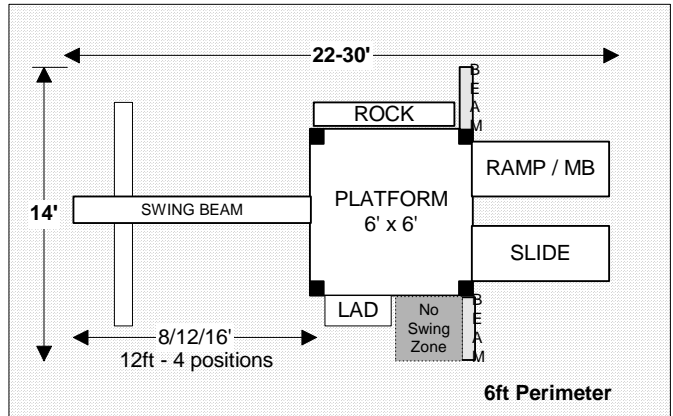

Jungle Swingset Slide SITE PLANS

12L x 11-17W

15L x 20W

18L x 22W

26L x 22W

11L x 15W

18L x 9W

18L x 15W

18L x 17W

18L x 15W

18L x 22W

Jungle Fort Swingset
SITE PLANS

16L x 17W

22-30L x 14W

22-30L x 17W

22-30L x 17W

22-30L x 17W

22-30L x 22W

* Swing Beam can be 8ft (2 pos), 12ft (4 pos), 16ft (5 pos) or moved to RIGHT side.

Jungle Fort Tower SITE PLANS

30-35L x 22W

26-30L x 20W

17L x 22W

30L x 22W

17L x 14W

Jungle Fort Campus
SITE PLANS

19L x 16W

21L x 18W

27L x 23W

27-31L x 18W