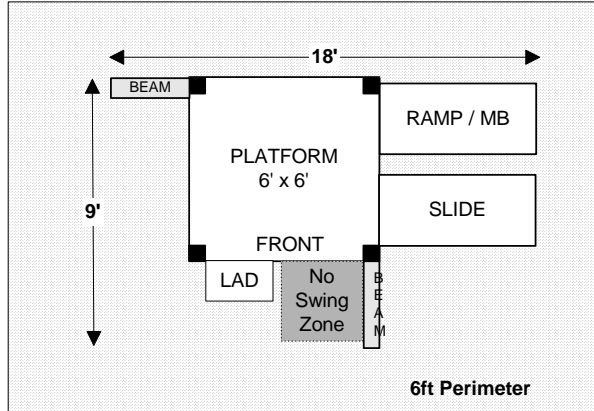

## 26L x 22W

**11L x 15W**

**18L x 9W**

**18L x 15W**

**18L x 17W**

**18L x 15W**

**18L x 22W**

Jungle Fort Swingset  
SITE PLANS