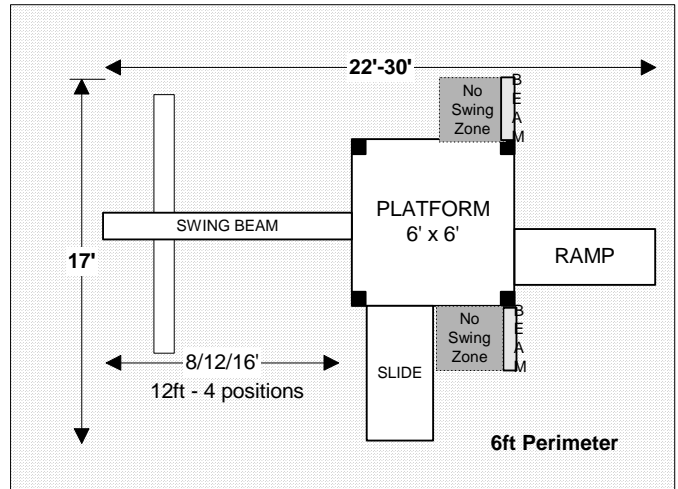

**16L x 17W**

**22-30L x 14W**

**22-30L x 17W**

**22-30L x 17W**

**22-30L x 17W**

**22-30L x 22W**

\* Swing Beam can be 8ft (2 pos), 12ft (4 pos), 16ft (5 pos) or moved to RIGHT side.