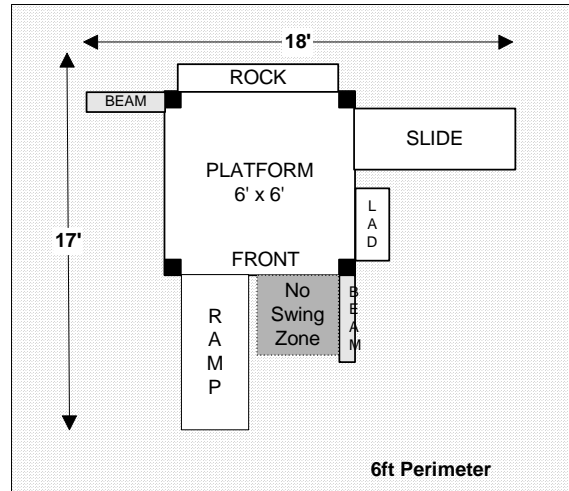

Jungle Swingset Slide SITE PLANS

12L x 11-17W

15L x 20W

18L x 22W

26L x 22W

11L x 15W

18L x 9W

18L x 15W

18L x 17W

18L x 15W

18L x 22W

Jungle Fort Swingset
SITE PLANS

16L x 17W

22-30L x 14W

22-30L x 17W

22-30L x 17W

22-30L x 17W

22-30L x 22W

* Swing Beam can be 8ft (2 pos), 12ft (4 pos), 16ft (5 pos) or moved to RIGHT side.

Jungle Fort Tower SITE PLANS

30-35L x 22W

26-30L x 20W

17L x 22W

30L x 22W

17L x 14W

Jungle Fort Campus
SITE PLANS

19L x 16W

21L x 18W

27L x 23W

27-31L x 18W