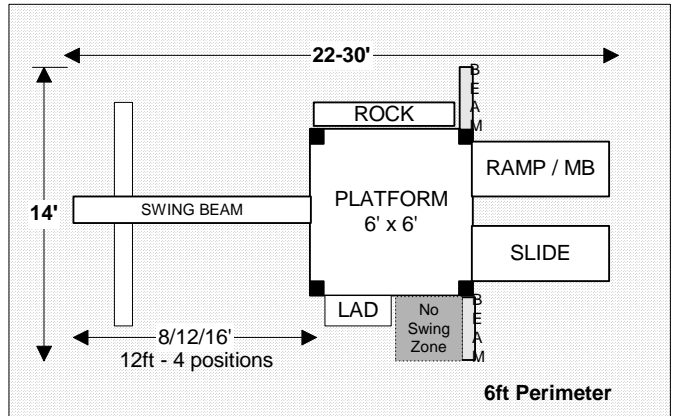

## 26L x 22W

**11L x 15W**

**18L x 9W**

**18L x 15W**

**18L x 17W**

**18L x 15W**

**18L x 22W**

Jungle Fort Swingset  
SITE PLANS

**16L x 17W**

**22-30L x 14W**

**22-30L x 17W**

**22-30L x 17W**

**22-30L x 17W**

**22-30L x 22W**

\* Swing Beam can be 8ft (2 pos), 12ft (4 pos), 16ft (5 pos) or moved to RIGHT side.