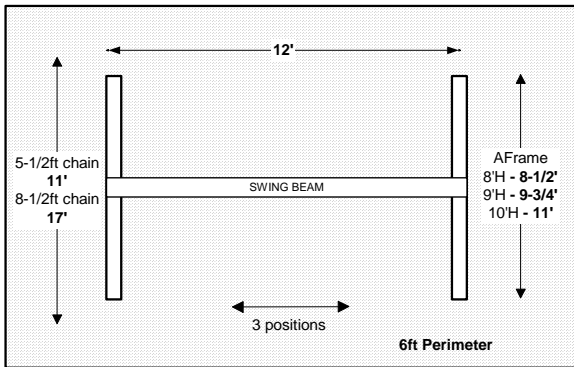

Jungle Swingset Slide SITE PLANS

12L x 11-17W

15L x 20W

18L x 22W

26L x 22W

11L x 15W

18L x 9W

18L x 15W

18L x 17W

18L x 15W

18L x 22W

Jungle Fort Swingset
SITE PLANS

16L x 17W

22-30L x 14W

22-30L x 17W

22-30L x 17W

22-30L x 17W

22-30L x 22W

* Swing Beam can be 8ft (2 pos), 12ft (4 pos), 16ft (5 pos) or moved to RIGHT side.

Jungle Fort Tower SITE PLANS

30-35L x 22W

26-30L x 20W

17L x 22W

30L x 22W

17L x 14W

Jungle Fort Campus
SITE PLANS

19L x 16W

21L x 18W

27L x 23W

27-31L x 18W