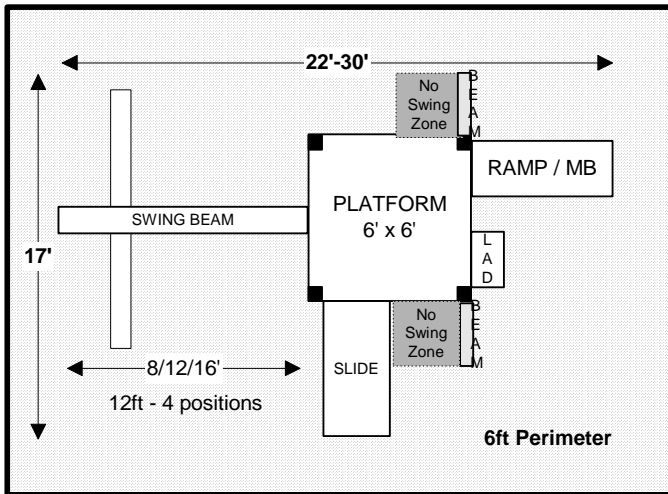

## 26L x 22W

**11L x 15W**

**18L x 9W**

**18L x 15W**

**18L x 17W**

**18L x 15W**

**18L x 22W**

Jungle Fort Swingset  
SITE PLANS

**16L x 17W**

**22-30L x 14W**

**22-30L x 17W**

**22-30L x 17W**

**22-30L x 17W**

**22-30L x 22W**

\* Swing Beam can be 8ft (2 pos), 12ft (4 pos), 16ft (5 pos) or moved to RIGHT side.